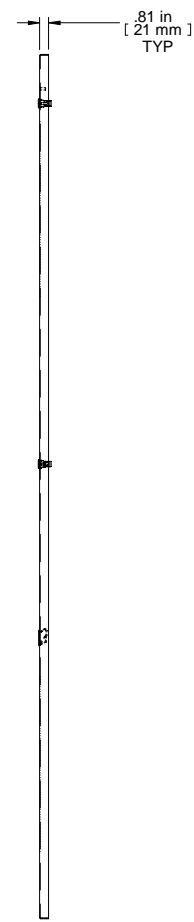

R.S. VIEW

Item Number	Title	Quantity
1	C4 - VENTED SIDE PANEL	1
2	BLACK PLASTIC HANDLE	1
3	SLOTTED 1/4 TURN LATCH	4

PART NUMBERS

C4SP7736VBK1 | PAINTED BLACK TEXTURED

NOTES

Side Panels Sold in Pairs

1/4 Turn Locks Available

Français

Pour tous les détails sur nos produits,

svp veuillez consulter notre site www.hammondmfg.com

Les données sont sujettes à changement sans préavis.

**HAMMOND
MANUFACTURING®**

www.hammondmfg.com

PART NO. **C4SP7736V**