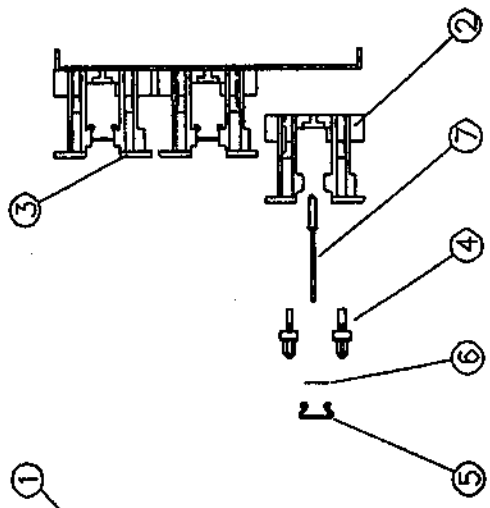

REC'D SEP 11 2003

FORM 288-4, Includes T 246 To Complete Kit.

ITEM	PARTS NAME	288 PAIR	料 號
1	300 PAIR PANEL	1	LD02538
2	400 PAIR BLOCK	2	LP13668
3	100 PAIR BLOCK	2	LP13408
4	24 PR INSERT	12	LP1664
5	INDEX HOLDER	6	LP1027
6	INDEX PAPER	6	LFR00572
7	REVT	12	LT000085

288
48
96

HELLERMANN TYTON

1110896-288
ZIGBAG

1110896-288-48
ZIGBAG

1110896-288-96
ZIGBAG

HELLERMANN TYTON

XMI-DYNA096CST