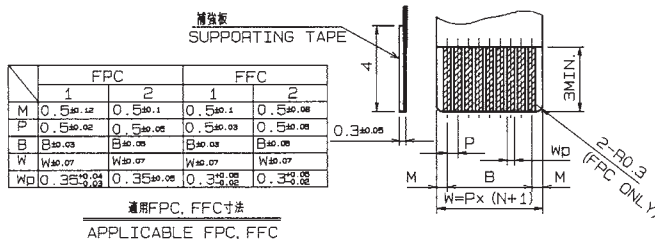

0.5mm Pitch
SERIES

6212/6262

0.5mmピッチ RA SMT 上接点 スライドロック
0.5mmPitch RA SMT Top contact Slide lock

推奨基板取付寸法 (コネクタ搭載側)
MOUNTING LAYOUT (CONN. MOUNTING SIDE)

極数 NO. OF POS	A	B	C	D
5	6.8	2.0	8.8	3.1
6	7.3	2.5	9.3	3.6
7	7.8	3.0	9.8	4.1
8	8.3	3.5	10.3	4.6
9	8.8	4.0	10.8	5.1
10	9.3	4.5	11.3	5.6
11	9.8	5.0	11.8	6.1
12	10.3	5.5	12.3	6.6
13	10.8	6.0	12.8	7.1
14	11.3	6.5	13.3	7.6
15	11.8	7.0	13.8	8.1
16	12.3	7.5	14.3	8.6
17	12.8	8.0	14.8	9.1
18	13.3	8.5	15.3	9.6
19	13.8	9.0	15.8	10.1
20	14.3	9.5	16.3	10.6
21	14.8	10.0	16.8	11.1
22	15.3	10.5	17.3	11.6
23	15.8	11.0	17.8	12.1
24	16.3	11.5	18.3	12.6
25	16.8	12.0	18.8	13.1
26	17.3	12.5	19.3	13.6
27	17.8	13.0	19.8	14.1
28	18.3	13.5	20.3	14.6
29	18.8	14.0	20.8	15.1
30	19.3	14.5	21.3	15.6
32	20.3	15.5	22.3	16.6
33	19.8	16.0	22.8	17.1
34	21.3	16.5	23.3	17.6
35	21.8	17.0	23.8	18.1
36	22.3	17.5	24.3	18.6
38	23.3	18.5	25.3	19.6
40	24.3	19.5	26.3	20.6

注文コード ORDERING CODE
08 6212 OXX 340 800+

RoHS 対応品
RoHS Compliant Product

スズ銅めっき Sn-Cu Plated

極数 NUMBER OF POSITIONS

注文コード ORDERING CODE
08 6262 OXX 340 XXX+

RoHS 対応品
RoHS Compliant Product

800+ : スズ銅めっき Sn-Cu Plated (C/Ag type)
846+ : 金めっき Au Plated