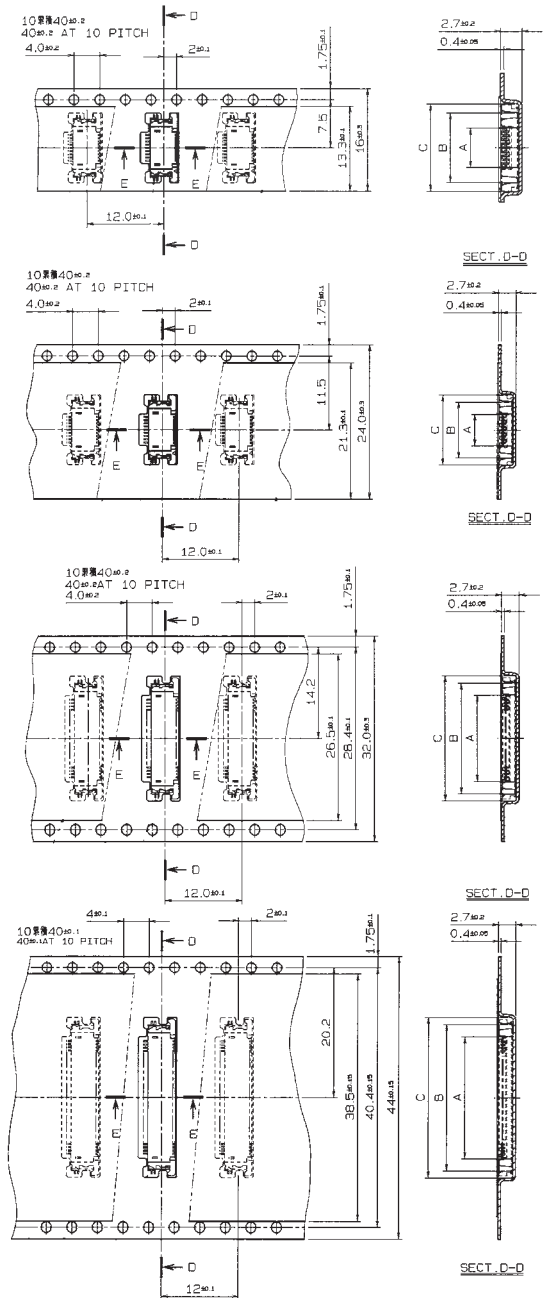

0.5mm Pitch
SERIES

6212/6262

0.5mmピッチ RA SMT 上接点 スライドロック
0.5mmPitch RA SMT Top contact Slide lock

推奨基板取付寸法 (コネクタ搭載側)
MOUNTING LAYOUT (CONN. MOUNTING SIDE)

極数 NO. OF POS	A	B	C	D
5	6.8	2.0	8.8	3.1
6	7.3	2.5	9.3	3.6
7	7.8	3.0	9.8	4.1
8	8.3	3.5	10.3	4.6
9	8.8	4.0	10.8	5.1
10	9.3	4.5	11.3	5.6
11	9.8	5.0	11.8	6.1
12	10.3	5.5	12.3	6.6
13	10.8	6.0	12.8	7.1
14	11.3	6.5	13.3	7.6
15	11.8	7.0	13.8	8.1
16	12.3	7.5	14.3	8.6
17	12.8	8.0	14.8	9.1
18	13.3	8.5	15.3	9.6
19	13.8	9.0	15.8	10.1
20	14.3	9.5	16.3	10.6
21	14.8	10.0	16.8	11.1
22	15.3	10.5	17.3	11.6
23	15.8	11.0	17.8	12.1
24	16.3	11.5	18.3	12.6
25	16.8	12.0	18.8	13.1
26	17.3	12.5	19.3	13.6
27	17.8	13.0	19.8	14.1
28	18.3	13.5	20.3	14.6
29	18.8	14.0	20.8	15.1
30	19.3	14.5	21.3	15.6
32	20.3	15.5	22.3	16.6
33	19.8	16.0	22.8	17.1
34	21.3	16.5	23.3	17.6
35	21.8	17.0	23.8	18.1
36	22.3	17.5	24.3	18.6
38	23.3	18.5	25.3	19.6
40	24.3	19.5	26.3	20.6

注文コード ORDERING CODE
08 6212 OXX 340 800+

RoHS 対応品
RoHS Compliant Product

スズ銅めっき Sn-Cu Plated

極数 NUMBER OF POSITIONS

注文コード ORDERING CODE
08 6262 OXX 340 XXX+

RoHS 対応品
RoHS Compliant Product

800+ : スズ銅めっき Sn-Cu Plated (C/Ag type)
846+ : 金めっき Au Plated

極数 NUMBER OF POSITIONS

生産対応可能極数については、営業部にご確認願います。
Feel free to contact our sales department for available numbers of positions.

0.5mm Pitch
SERIES

6212/6262

エンボス梱包品
Tape and Reel Package

極数 NO.OF POS.	A	B	C
5	3.4	7.2	9.4
6	3.9	7.7	9.9

極数 NO.OF POS.	A	B	C
7	4.4	8.2	10.4
8	4.9	8.7	10.9
9	5.4	9.2	11.4
10	5.9	9.7	11.9
11	6.4	10.2	12.4
12	6.9	10.7	12.9
13	7.4	11.2	13.4
14	7.9	11.7	13.9
15	8.4	12.2	14.4
16	8.9	12.7	14.9
17	9.4	13.2	15.4
18	9.9	13.7	15.9
19	10.4	14.2	16.4
20	10.9	14.7	16.9
21	11.4	15.2	17.4
22	11.9	15.7	17.9
23	12.4	16.2	18.4
24	12.9	16.7	18.9