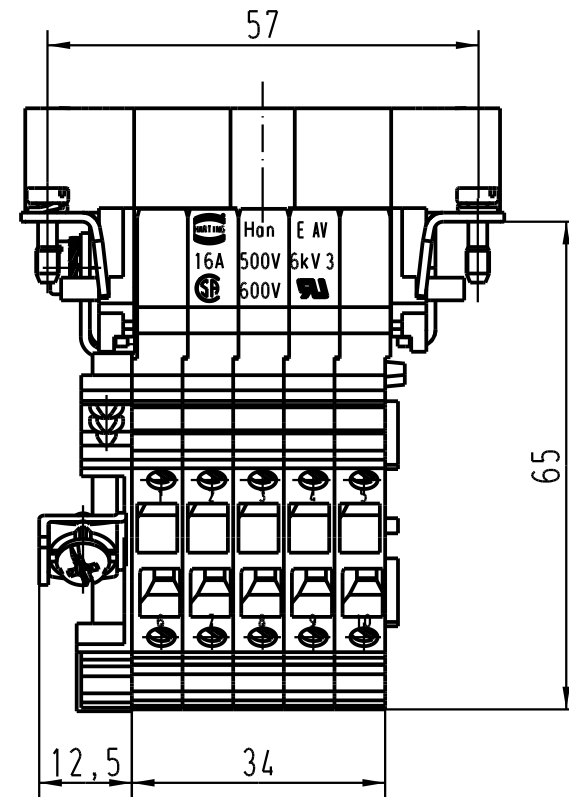

5

4

3

2

1

D

C

B

A

1) Aufnahme für Bezeichnungsschilder (max. 6-stellig)
 slots for designation strips (max. 6 digits)

All Dimensions in mm Original Size DIN A 4			Techn. Character.			Nicht tolerierte Masse / Free size tolerances		
			Dat.	Name	Massstab / Scale 1:1	HAN 10 E-AV-M-MK Anschlussverteiler rechts terminal block connector right		
			Detail.	22.02.93 WILD.				
			Insp.	HERB.				
			Stand.					
410278	05.01.05	DY	HARTING Electric GmbH & Co. KG D-32339 Espelkamp			TB 09 33 010 4635		
Mod.	Dat.	Name						