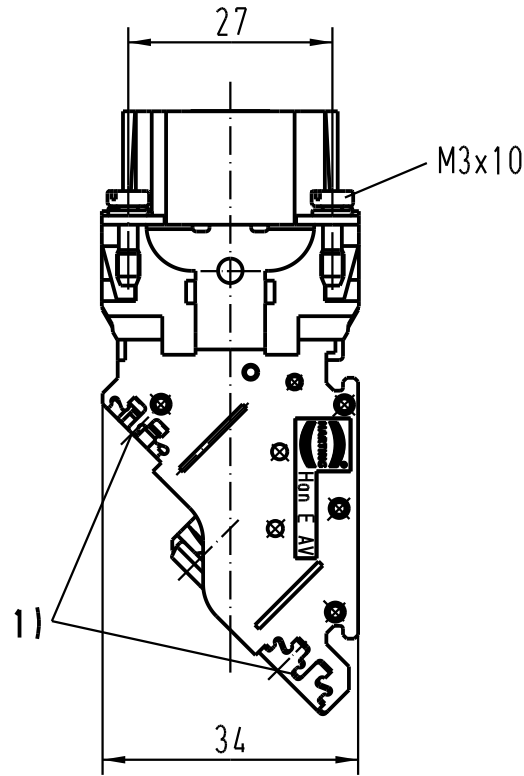

5

4

3

2

1

D

C

B

A

1) Aufnahme für Bezeichnungsschilder (max. 6-stellig)
 slots for designation strips (max. 6 digits)

All Dimensions in mm Original Size DIN A 4			Techn. Character.			Nicht tolerierte Masse / Free size tolerances		
			Dat.	Name	Massstab / Scale 1:1	HAN 10 E-AV-M-MK Anschlussverteiler rechts terminal block connector right		
			Detail.	22.02.93 WILD.				
			Insp.	HERB.				
			Stand.					
410278	05.01.05	DY	HARTING Electric GmbH & Co. KG D-32339 Espelkamp			TB 09 33 010 4635		
Mod.	Dat.	Name						