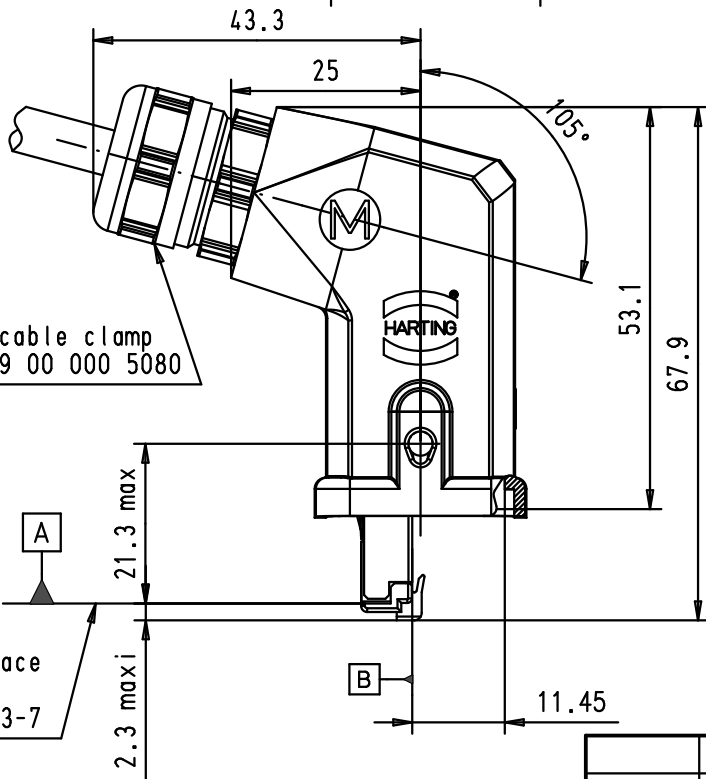

5

4

3

2

1

Cable outer jacket $\phi 5\text{-}\phi 9\text{mm}$
 AWG 22-23 solid
 AWG 22-24 stranded
 single wires insulator outer $\phi 1.6\text{mm}$ maxi

D

C

B

A

				Dat.	Name	 All Dim. in mm Orig. Size DIN A 4	RJ-Industrial IP 67 metal angled Han 3A plug with 4 data cables	Maßstab/ Scale 1:1
			Detail.	15/10/04	TR			
			Insp.					
			Stand.					
EC01089	06/01/10	AB	HARTING EURL F-95972 Paris				TB 09 45 115 1104	Blatt/ Page 1 / 1
32240	15/10/04	TR						
Mod.	Dat.	Name						
							Sub. RP 090177/205	