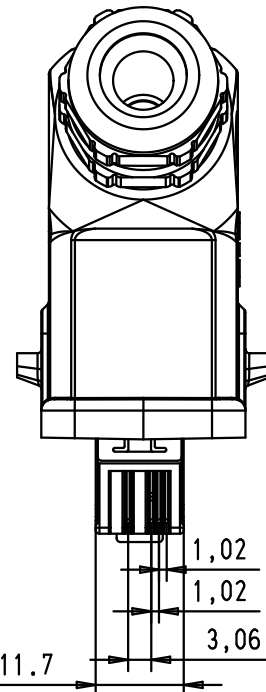

5

4

3

2

1

Cable outer jacket $\phi 5\text{-}\phi 9\text{mm}$
 AWG 22-23 solid
 AWG 22-24 stranded
 single wires insulator outer $\phi 1.6\text{mm}$ maxi

D

C

B

A

				Dat.	Name	 All Dim. in mm Orig. Size DIN A 4	RJ-Industrial IP 67 metal angled Han 3A plug with 4 data cables	Maßstab/ Scale 1:1
			Detail.	15/10/04	TR			
			Insp.					
			Stand.					
EC01089	06/01/10	AB	HARTING EURL F-95972 Paris				TB 09 45 115 1104	Blatt/ Page 1 / 1
32240	15/10/04	TR						
Mod.	Dat.	Name						
							Sub. RP 090177/205	