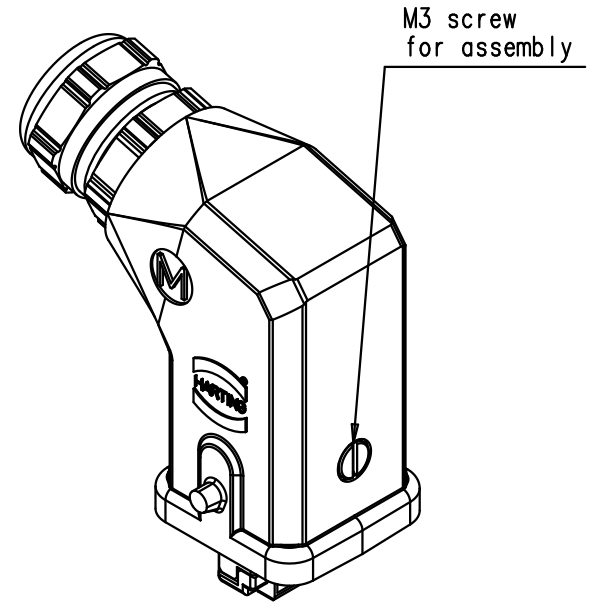

5

4

3

2

1

Cable outer jacket $\phi 5\text{-}\phi 9\text{mm}$
 AWG 22-23 solid
 AWG 22-24 stranded
 single wires insulator outer $\phi 1.6\text{mm}$ maxi

D

C

B

A

				Dat.	Name	 All Dim. in mm Orig. Size DIN A 4	RJ-Industrial IP 67 metal angled Han 3A plug with 4 data cables	Maßstab/ Scale 1:1
			Detail.	15/10/04	TR			
			Insp.					
			Stand.					
EC01089	06/01/10	AB	HARTING EURL F-95972 Paris				TB 09 45 115 1104	Blatt/ Page 1 / 1
32240	15/10/04	TR						
Mod.	Dat.	Name						
							Sub. RP 090177/205	