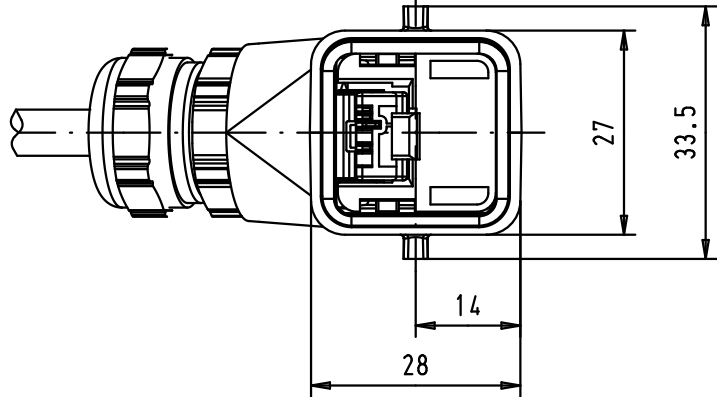

5

4

3

2

1

Cable outer jacket $\phi 5\text{-}\phi 9\text{mm}$
 AWG 22-23 solid
 AWG 22-24 stranded
 single wires insulator outer $\phi 1.6\text{mm}$ maxi

D

C

B

A

				Dat.	Name	 All Dim. in mm Orig. Size DIN A 4	RJ-Industrial IP 67 metal angled Han 3A plug with 4 data cables	Maßstab/ Scale 1:1
			Detail.	15/10/04	TR			
			Insp.					
			Stand.					
EC01089	06/01/10	AB	HARTING EURL F-95972 Paris				TB 09 45 115 1104	Blatt/ Page 1 / 1
32240	15/10/04	TR						
Mod.	Dat.	Name						
							Sub. RP 090177/205	